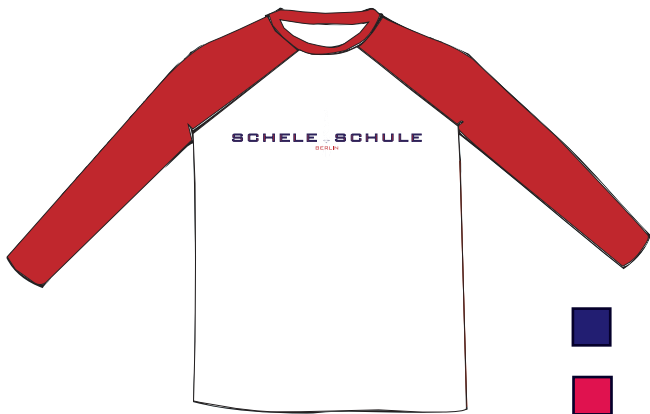

SCHELE SCHULE

BERLIN

POLOSHIRT

auch in Langarm erhältlich
Langarm nur in dunkelblau

FLEECEJACKE

gefüttert mit abziehbarer Kapuze

BASEBALL T-SHIRT

Lang arm oder kurzarm

T-Shirt

Weste

SWEATSHIRT